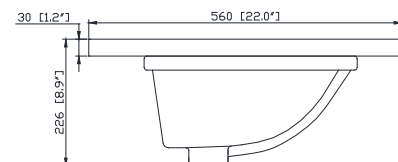

## Caractéristiques

- Découpe supérieure pour évier rectangulaire encastré simple
- Haut pré-percé pour robinet large de 8 "
- Dosseret de 4 "inclus

## Nominal Dimension / Dimension Nominale

- 49W x 22D x 8.9H inches | 1245 x 560 x 226 mm

## Product Diagrams / Diagrammes Produit

Top / Haut

Front / De face

Side / Côté