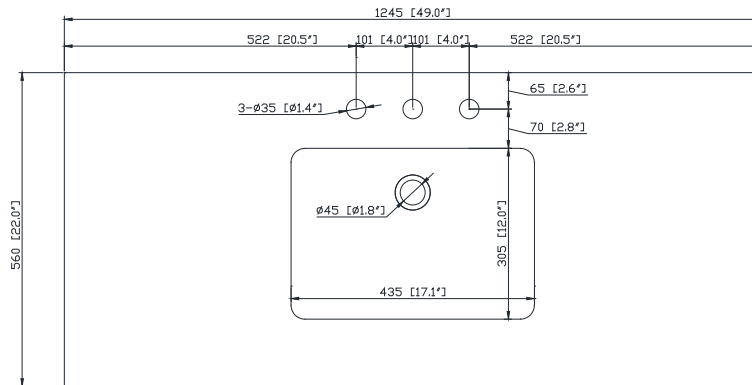

Avanity

QUT49CA-RS

Features

- Top cutout for single undermount Rectangular Sink
- Top pre-drilled for 8" widespread faucet
- 4" backsplash included

Caractéristiques

- Découpe supérieure pour évier rectangulaire encastré simple
- Haut pré-percé pour robinet large de 8 "
- Dosseret de 4 "inclus

Colors / Couleurs

- Calacatta / Caragata

Nominal Dimension / Dimension Nominale

- 49W x 22D x 8.9H inches | 1245 x 560 x 226 mm

Product Diagrams / Diagrammes Produit

Top / Haut