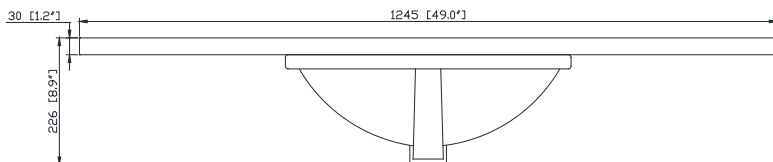

Front / De face